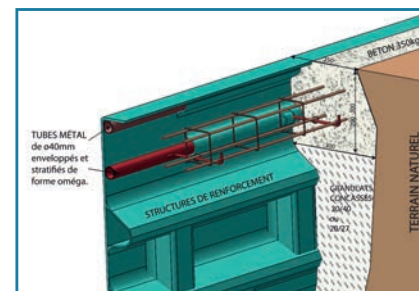

- **NOVA SWIM**

Longueur : 11,00 m

Largeur : 3,00 m

Profondeur : 1,50 m

EXCLUSIF NOVA SWIM

DISPOSITIF D'ANCRAGE
ANTI-DÉFORMATION
BREVET N°FR1558992

LES ROMAINES FOND PLAT

- **ROMA**