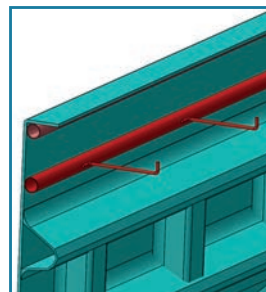

- **NOVA SWIM**

Longueur : 11,00 m

Largeur : 3,00 m

Profondeur : 1,50 m

EXCLUSIF NOVA SWIM

DISPOSITIF D'ANCRAGE
ANTI-DÉFORMATION
BREVET N°FR1558992

LES ROMAINES FOND PLAT

- **ROMA**