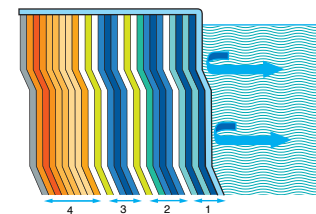

PROCEDE D'APPLICATION ET DE TRAITEMENT ARCOPI®

La combinaison des produits + le traitement ARCOPI®, utilisé dans les usines Team Horner créent un premier rempart de protection contre les phénomènes d'agression en apportant de surcroît une qualité de finition exceptionnelle.

Résultantes du procédé d'application et traitement ARCOPI®, de véritables barrières isolantes et anticorrosion apportent par là-même, la garantie d'un stratifié polyester de très hautes performances chimiques et mécaniques.

Les caractéristiques des résines polyester sont optimisées par le procédé ARCOPI®.

Le procédé d'application ARCOPI® nécessite des conditions de mises en œuvre exceptionnelles, des équipements spéciaux et l'emploi rigoureux de matières premières de qualité (NORMES ISO 9001-9002) et, à chaque étape de la fabrication un auto-contrôle des plus sévères.