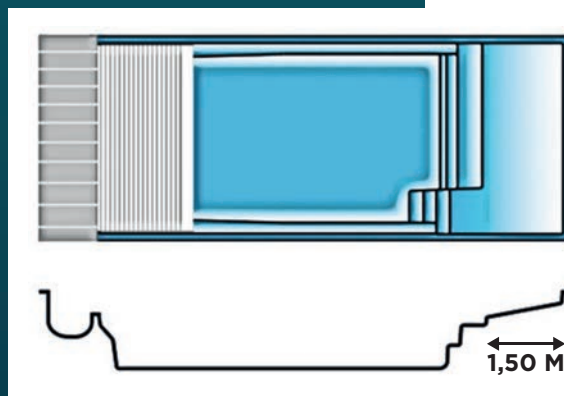

GAMME PLAISANCE MEDIA PLAGE VOLET IMMERGÉ COVEROLL