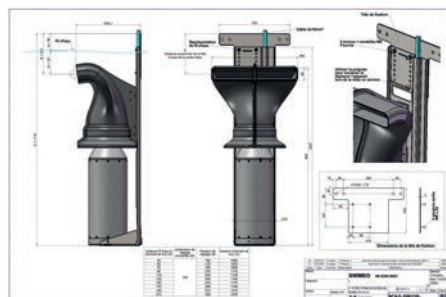

• **HORNER SWIM 6**

Longueur : 6,00 m
Largeur : 3,00 m
Profondeur : 1,48 m

• **HORNER SWIM 7**

Longueur : 7,00 m
Largeur : 3,68 m
Profondeur : 1,48 m

• **HORNER SWIM 10**

Longueur : 10,00 m
Largeur : 4,00 m
Profondeur : 1,48 m

• **HORNER SWIM 8**

Longueur : 8,00 m
Largeur : 3,68 m
Profondeur : 1,48 m

• **HORNER SWIM 9**

Longueur : 9,00 m
Largeur : 4,00 m
Profondeur : 1,48 m

HORNER SWIM est une piscine innovante dédiée à la nage sportive.

Sa turbine totalement immergée en basse tension est silencieuse pour le confort du nageur, elle offre 250m³/h à 400m³/h de puissance avec une consommation de seulement 1,1 KW, quand les nages à contre-courant traditionnelles consomment 3 KW pour 60m³/h.

Son grand diffuseur génère un large flux de « rivière » qui permet d'améliorer la stabilité du corps dans l'eau et d'augmenter la tolérance aux déplacements latéraux sans perte de puissance ressentie.

La puissance de la turbine et le temps de nage souhaité peuvent être programmés depuis un smartphone ou d'une télécommande et aussi d'un bouton pneumatique à l'intérieur de la piscine.