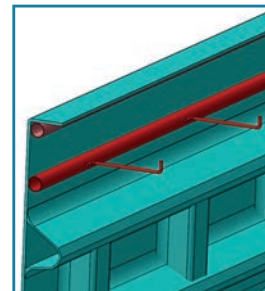

- **ORLANDO 10**

Longueur : 11,00 m
Largeur : 4,00 m
Profondeur : 1,48 m

PISCINES AVEC VOILET IMMERGÉ EASY

BRAZILIA

Longueur : 10,00 m

Largeur : 4,20 m

Profondeur : 1,15 à 1,49 m

EXCLUSIF BRAZILIA

DISPOSITIF D'ANCRAGE
ANTI-DÉFORMATION
BREVET N°FR1558992

L'entretien est plus FACILE avec le volet EASY, fini l'entretien fastidieux du logement traditionnel avec caillebotis. Pilotable du smartphone ou d'une télécommande, conforme norme NF P 90-308 couverture de sécurité.