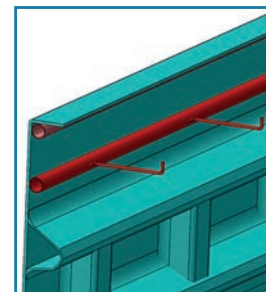

- **PLAISANCE 1000 PLAGE**

Longueur : 13,60 m Largeur : 4,20 m Profondeur : 1,50 m

EXCLUSIF PLAISANCE

DISPOSITIF D'ANCRAGE
ANTI-DÉFORMATION
BREVET N°FR1558992

ORLANDO COVERROLL

- **ORLANDO 6**

Longueur : 7,00 m
Largeur : 3,00 m
Profondeur : 1,48 m