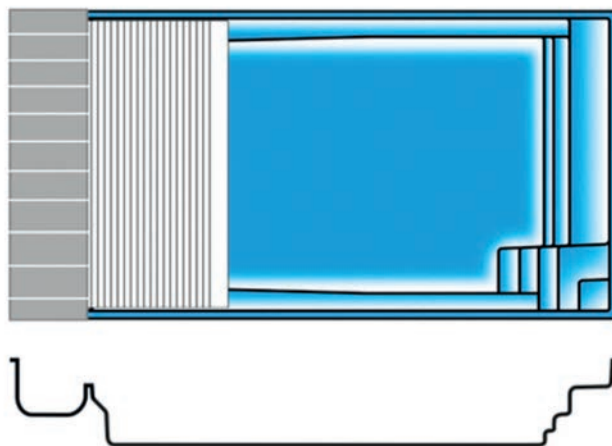

Profondeur : 1,25 à 1,95 m

- **NEUVEA RELAX**

Longueur : 12,22 m

Largeur : 4,20 m

Profondeur : 1 à 2 m

GAMME PLAISANCE VOLET IMMERSÉ COVEROLL

- **PLAISANCE 500 JUNIOR**
Longueur : 6,00 m Largeur : 3,00 m Profondeur : 1,46 m
- **PLAISANCE 600**
Longueur : 7,10 m Largeur : 4,00 m Profondeur : 1,50 m
- **PLAISANCE 700 JUNIOR**
Longueur : 8,00 m Largeur : 3,00 m Profondeur : 1,46 m
- **PLAISANCE 700**
Longueur : 8,10 m Largeur : 4,00 m Profondeur : 1,50 m
- **PLAISANCE 800**
Longueur : 9,10 m Largeur : 4,00 m Profondeur : 1,50 m
- **PLAISANCE 900**
Longueur : 10,10 m Largeur : 4,00 m Profondeur : 1,50 m
- **PLAISANCE 1000**
Longueur : 11,10 m Largeur : 4,20 m Profondeur : 1,50 m