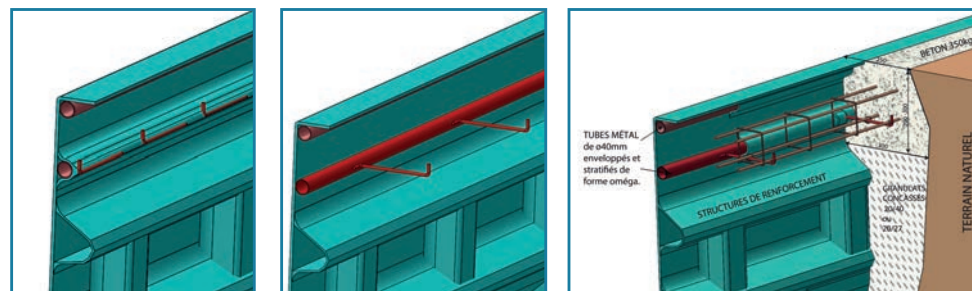

EXCLUSIF PLAISANCE

DISPOSITIF D'ANCRAGE
ANTI-DÉFORMATION
BREVET N°FR1558992