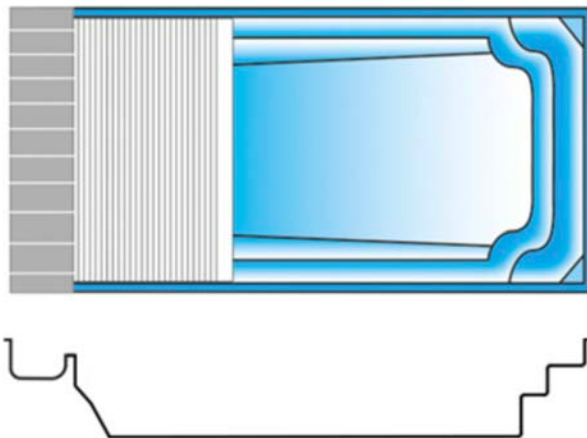

LES VOILETS IMMERGÉS

GAMME COVEROLL

- **8400 EVASION FOND PLAT**

Longueur : 9,00 m

Largeur : 4,00 m

Profondeur : 1,59 m

Gelcoat blanc

LES VOILETS IMMERGÉS