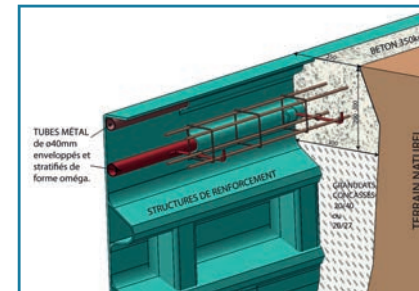

EXCLUSIF BRAZILIA

DISPOSITIF D'ANCRAGE
ANTI-DÉFORMATION
BREVET N°FR1558992