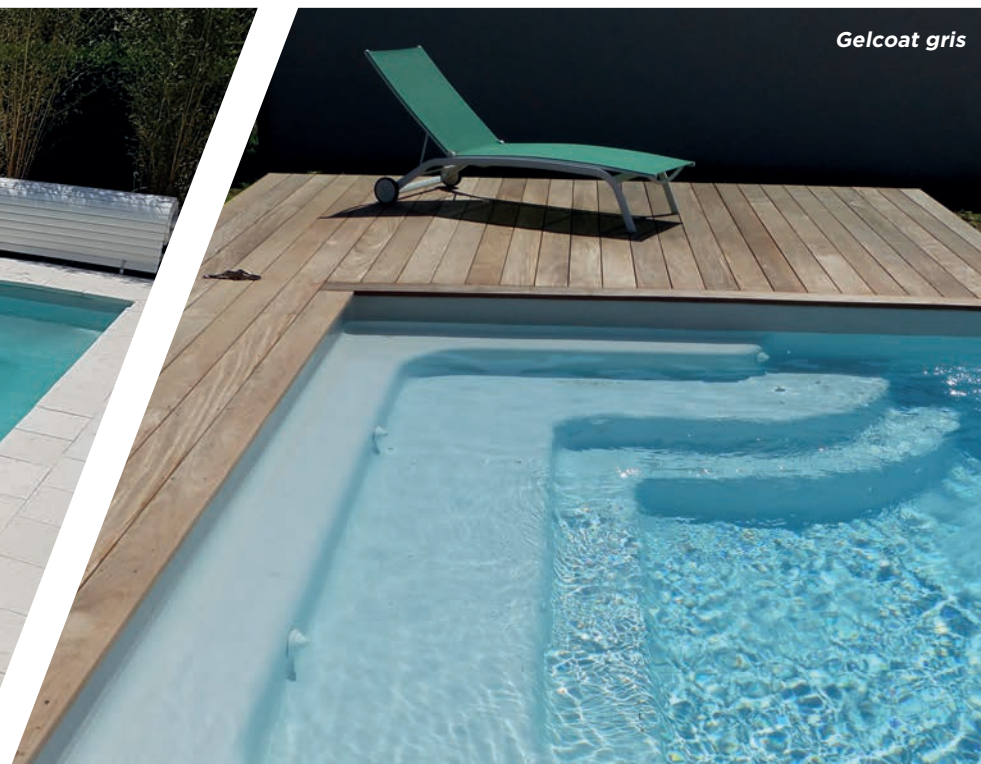

Gelcoat gris