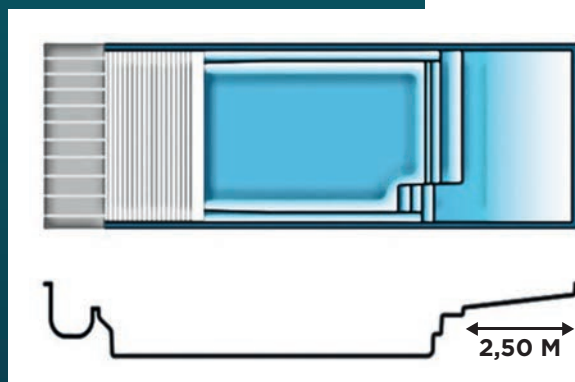

GAMME PLAISANCE PLAGE VOLET IMMERGÉ COVERROLL