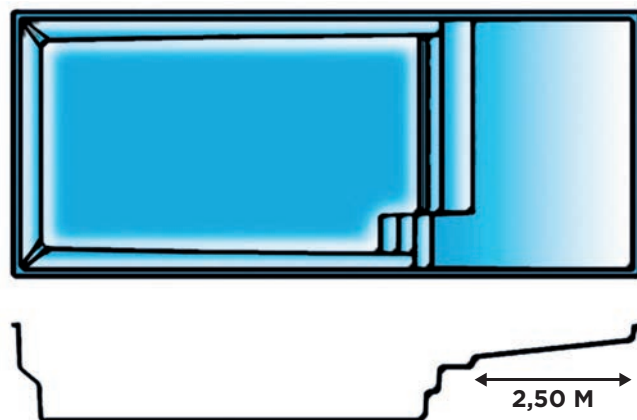

Longueur : 9,50 m Largeur : 4,00 m Profondeur : 1,50 m

- **PLAISANCE 900 MEDIA PLAG**

Longueur : 10,50 m Largeur : 4,00 m Profondeur : 1,50 m

- **PLAISANCE 1000 MEDIA PLAG**

Longueur : 11,50 m Largeur : 4,20 m Profondeur : 1,50 m

**EXCLUSIF
PLAISANCE**
**DISPOSITIF D'ANCRAGE
ANTI-DÉFORMATION**
BREVET N°FR1558992

Disponible en volet immergé page 78

Gelcoat gris

- **PLAISANCE 600 PLAGE**

Longueur : 8,50 m Largeur : 4,00 m Profondeur : 1,50 m