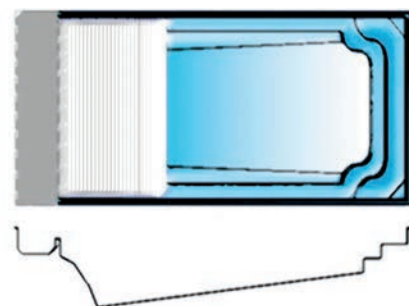

LES VOILETS IMMERGÉS GAMME COVEROLL

- **ROMAINE FOND PENTE**

Longueur : 10,20 m

Largeur : 3,70 m

Profondeur : 1,05 à 1,95 m

- **8400 EVASION FOND PENTE**

Longueur : 9,00 m

Largeur : 4,00 m