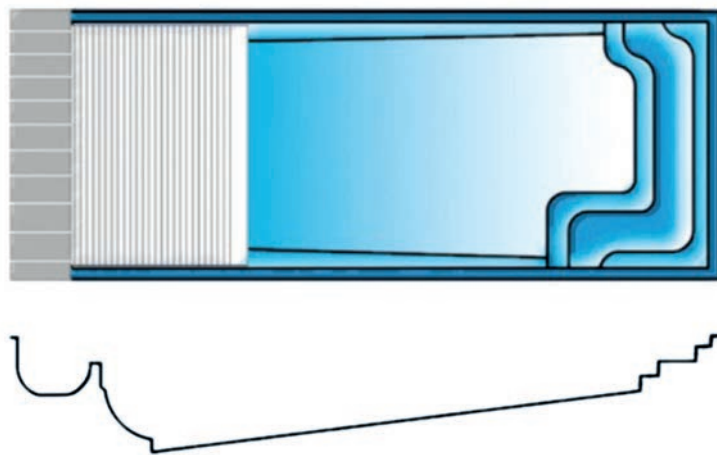

LES VOIETS IMMERGÉS

GAMME COVEROLL

- **ATENEA 8**
  Longueur : 9,50 m
  Largeur : 3,50 m
  Profondeur : 0,90 à 1,67 m

- **ATENEA 9**
  Longueur : 10,50 m
  Largeur : 3,80 m
  Profondeur : 1 à 1,77 m