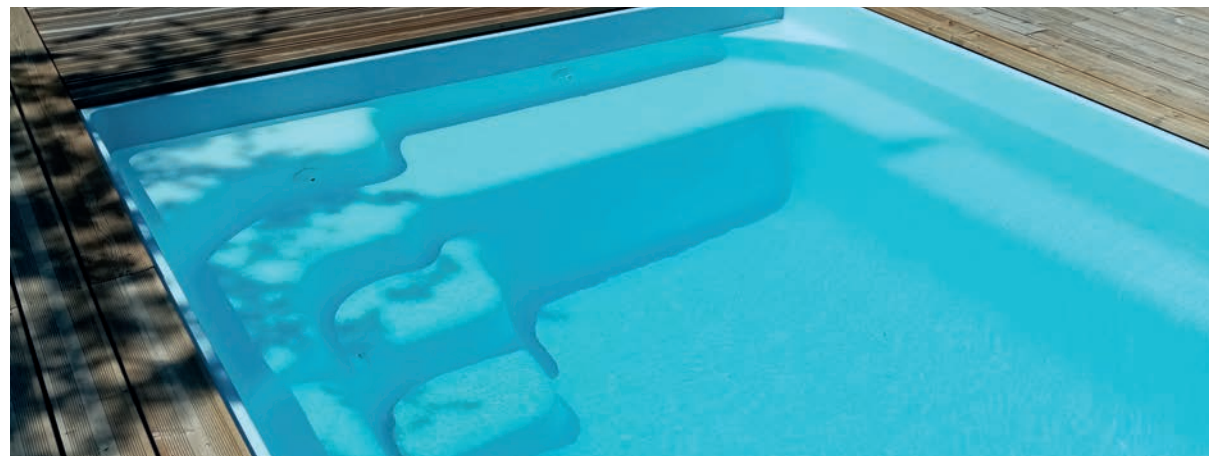

- **OXILIA**
Longueur : 5,30 m
Largeur : 4,00 m
Profondeur : 1,55 m

Disponible en volet immergé page 64

- **BABY POOL**

Longueur : 5,50 m

Largeur : 2,30 m

Profondeur : 1,38 m

- **MAXI POOL**

Longueur : 6,50 m