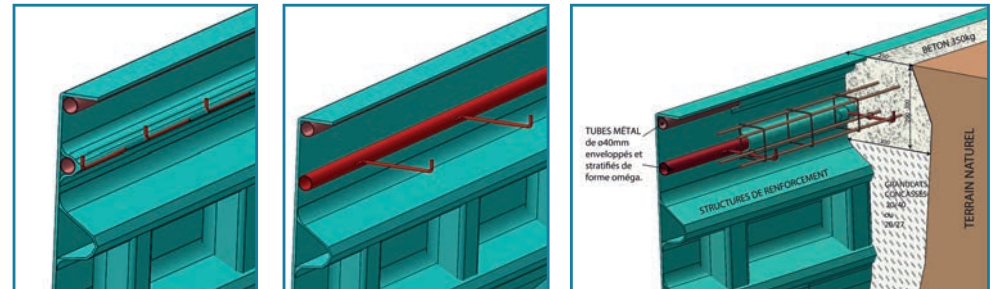

**EXCLUSIF
PLAISANCE**
**DISPOSITIF D'ANCRAGE
ANTI-DÉFORMATION**
BREVET N°FR1558992

Disponible en volet immergé page 78

Gelcoat gris

- **PLAISANCE 600 PLAGE**

Longueur : 8,50 m Largeur : 4,00 m Profondeur : 1,50 m