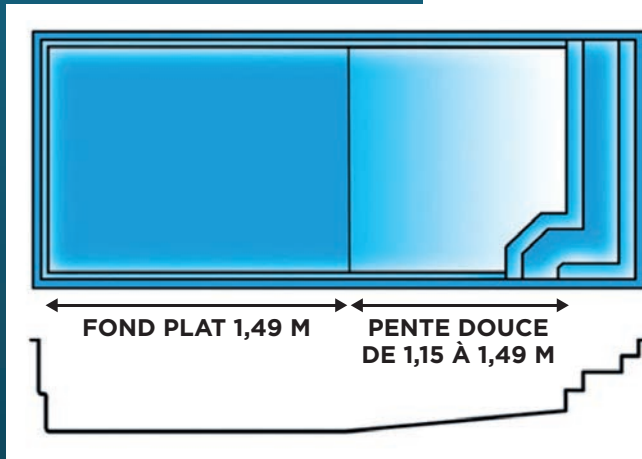

- **PLAISANCE 900**

Longueur : 9,00 m Largeur : 4,00 m Profondeur : 1,50 m

- **PLAISANCE 1000**

Longueur : 10,00 m Largeur : 4,20 m Profondeur : 1,50 m

**EXCLUSIF
PLAISANCE**

**DISPOSITIF D'ANCRAGE
ANTI-DÉFORMATION**
BREVET N°FR1558992

Longueur : 10,00 m
Largeur : 4,20 m
Profondeur : 1,15 à 1,49 m

EXCLUSIF BRAZILIA

DISPOSITIF D'ANCRAGE
ANTI-DÉFORMATION
BREVET N°FR1558992

Disponible en volet immergé page 84

- **ORLANDO 6**

Longueur : 6,00 m