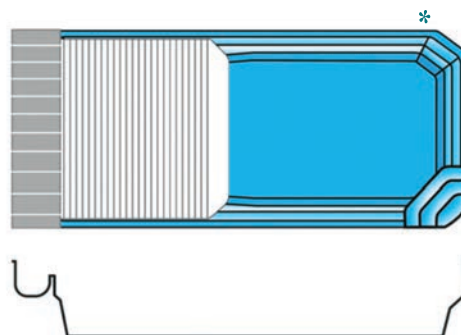

LES VOILETS IMMERGÉS

GAMME COVEROLL

- **8400 EVASION FOND PLAT**

Longueur : 9,00 m

Largeur : 4,00 m

Profondeur : 1,59 m

Gelcoat blanc

LES VOILETS IMMERGÉS

GAMME COVERROLL

- **BIG POOL CONFORT A**

Longueur : 9,50 m
Largeur : 3,70 m
Profondeur : 1,50 m

- **BIG POOL CONFORT B**

Longueur : 8,60 m
Largeur : 3,40 m
Profondeur : 1,50 m

- **BIG POOL ROMAINE A**

Longueur : 10,65 m
Largeur : 3,70 m
Profondeur : 1,50 m