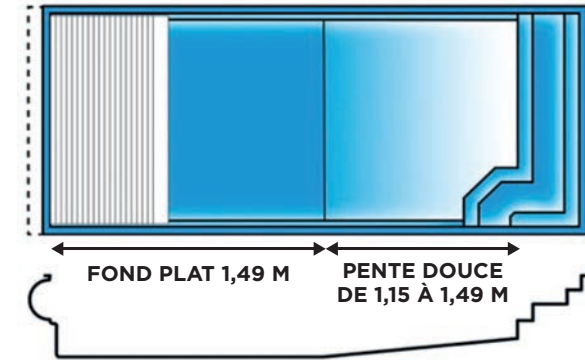

- **PLAISANCE 1000 PLAGE**

Longueur : 13,60 m Largeur : 4,20 m Profondeur : 1,50 m

EXCLUSIF PLAISANCE

DISPOSITIF D'ANCRAGE
ANTI-DÉFORMATION
BREVET N°FR1558992

ORLANDO COVERROLL

- **ORLANDO 6**

Longueur : 7,00 m
Largeur : 3,00 m
Profondeur : 1,48 m

- **ORLANDO 7**

Longueur : 8,00 m
Largeur : 3,68 m
Profondeur : 1,48 m

- **ORLANDO 9**

Longueur : 10,00 m
Largeur : 4,00 m
Profondeur : 1,48 m

- **ORLANDO 8**

Longueur : 9,00 m
Largeur : 3,68 m
Profondeur : 1,48 m

- **ORLANDO 10**

Longueur : 11,00 m
Largeur : 4,00 m
Profondeur : 1,48 m

PISCINES AVEC VOILET IMMERGÉ EASY

BRAZILIA

Longueur : 10,00 m

Largeur : 4,20 m

Profondeur : 1,15 à 1,49 m

EXCLUSIF BRAZILIA