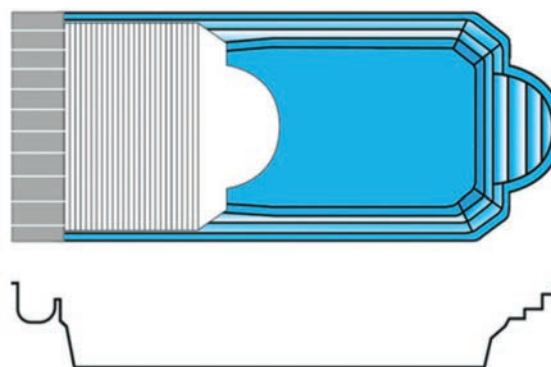

GAMME COVERROLL

- **BIG POOL CONFORT A**

Longueur : 9,50 m
Largeur : 3,70 m
Profondeur : 1,50 m

- **BIG POOL CONFORT B**

Longueur : 8,60 m
Largeur : 3,40 m
Profondeur : 1,50 m

- **BIG POOL ROMAINE A**

Longueur : 10,65 m
Largeur : 3,70 m
Profondeur : 1,50 m

- **BIG POOL ROMAINE B**

Longueur : 9,75 m
Largeur : 3,40 m
Profondeur : 1,50 m

** Possibilité d'escalier*

Les dimensions correspondent au rectangle dans lequel s'inscrit la piscine et non à la surface de nage