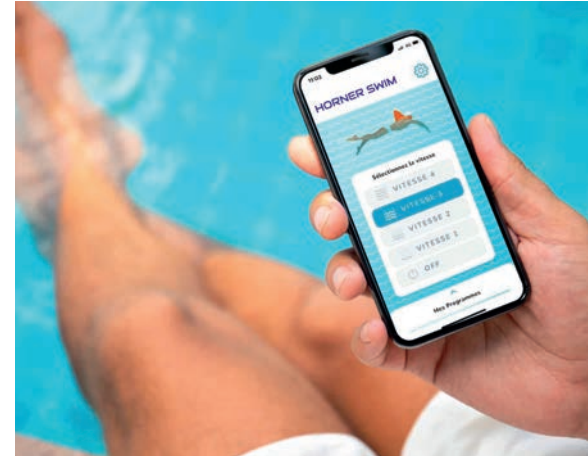

Son grand diffuseur génère un large flux de « rivière » qui permet d'améliorer la stabilité du corps dans l'eau et d'augmenter la tolérance aux déplacements latéraux sans perte de puissance ressentie.

La puissance de la turbine et le temps de nage souhaité peuvent être programmés depuis un smartphone ou d'une télécommande et aussi d'un bouton pneumatique à l'intérieur de la piscine.

NOVA SWIM - le couloir de nage